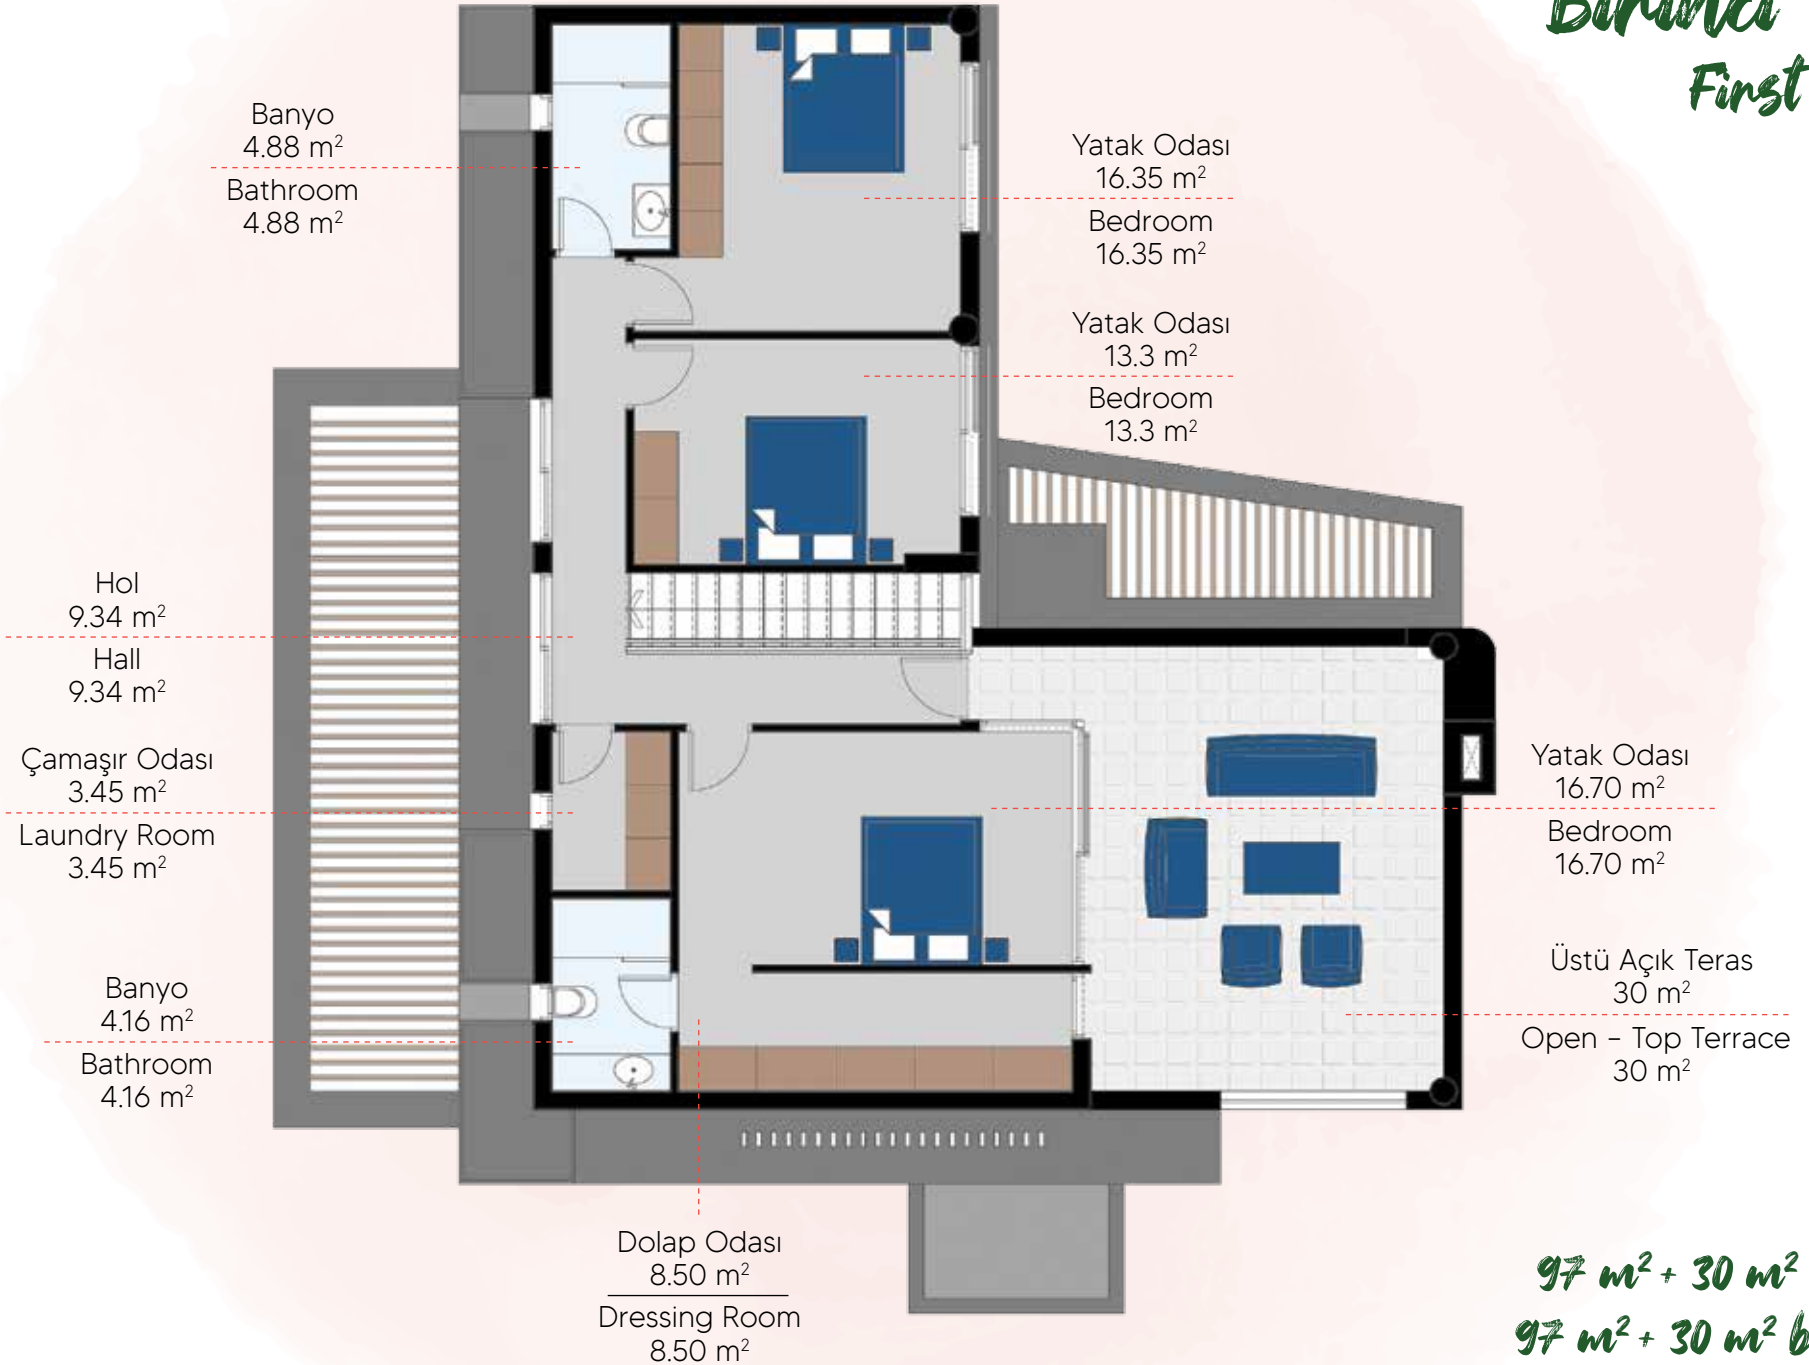

Zemin Kat

Ground Floor

138 m² + 21 m² üstü açık teras
138 m² + 21 m² Open-top terrace

Birinci Kat First Floor

97 m² + 30 m² balkon
97 m² + 30 m² balcony

Excellent DESIGN

Mükemmel Tasarım

Stella Homes yaratıcı tasarımıyla sadece dış cephe mimarisi ile fark yaratmakla kalmıyor, iç mimarisi ile de göz alıcı ve modern çözümler sunuyor.